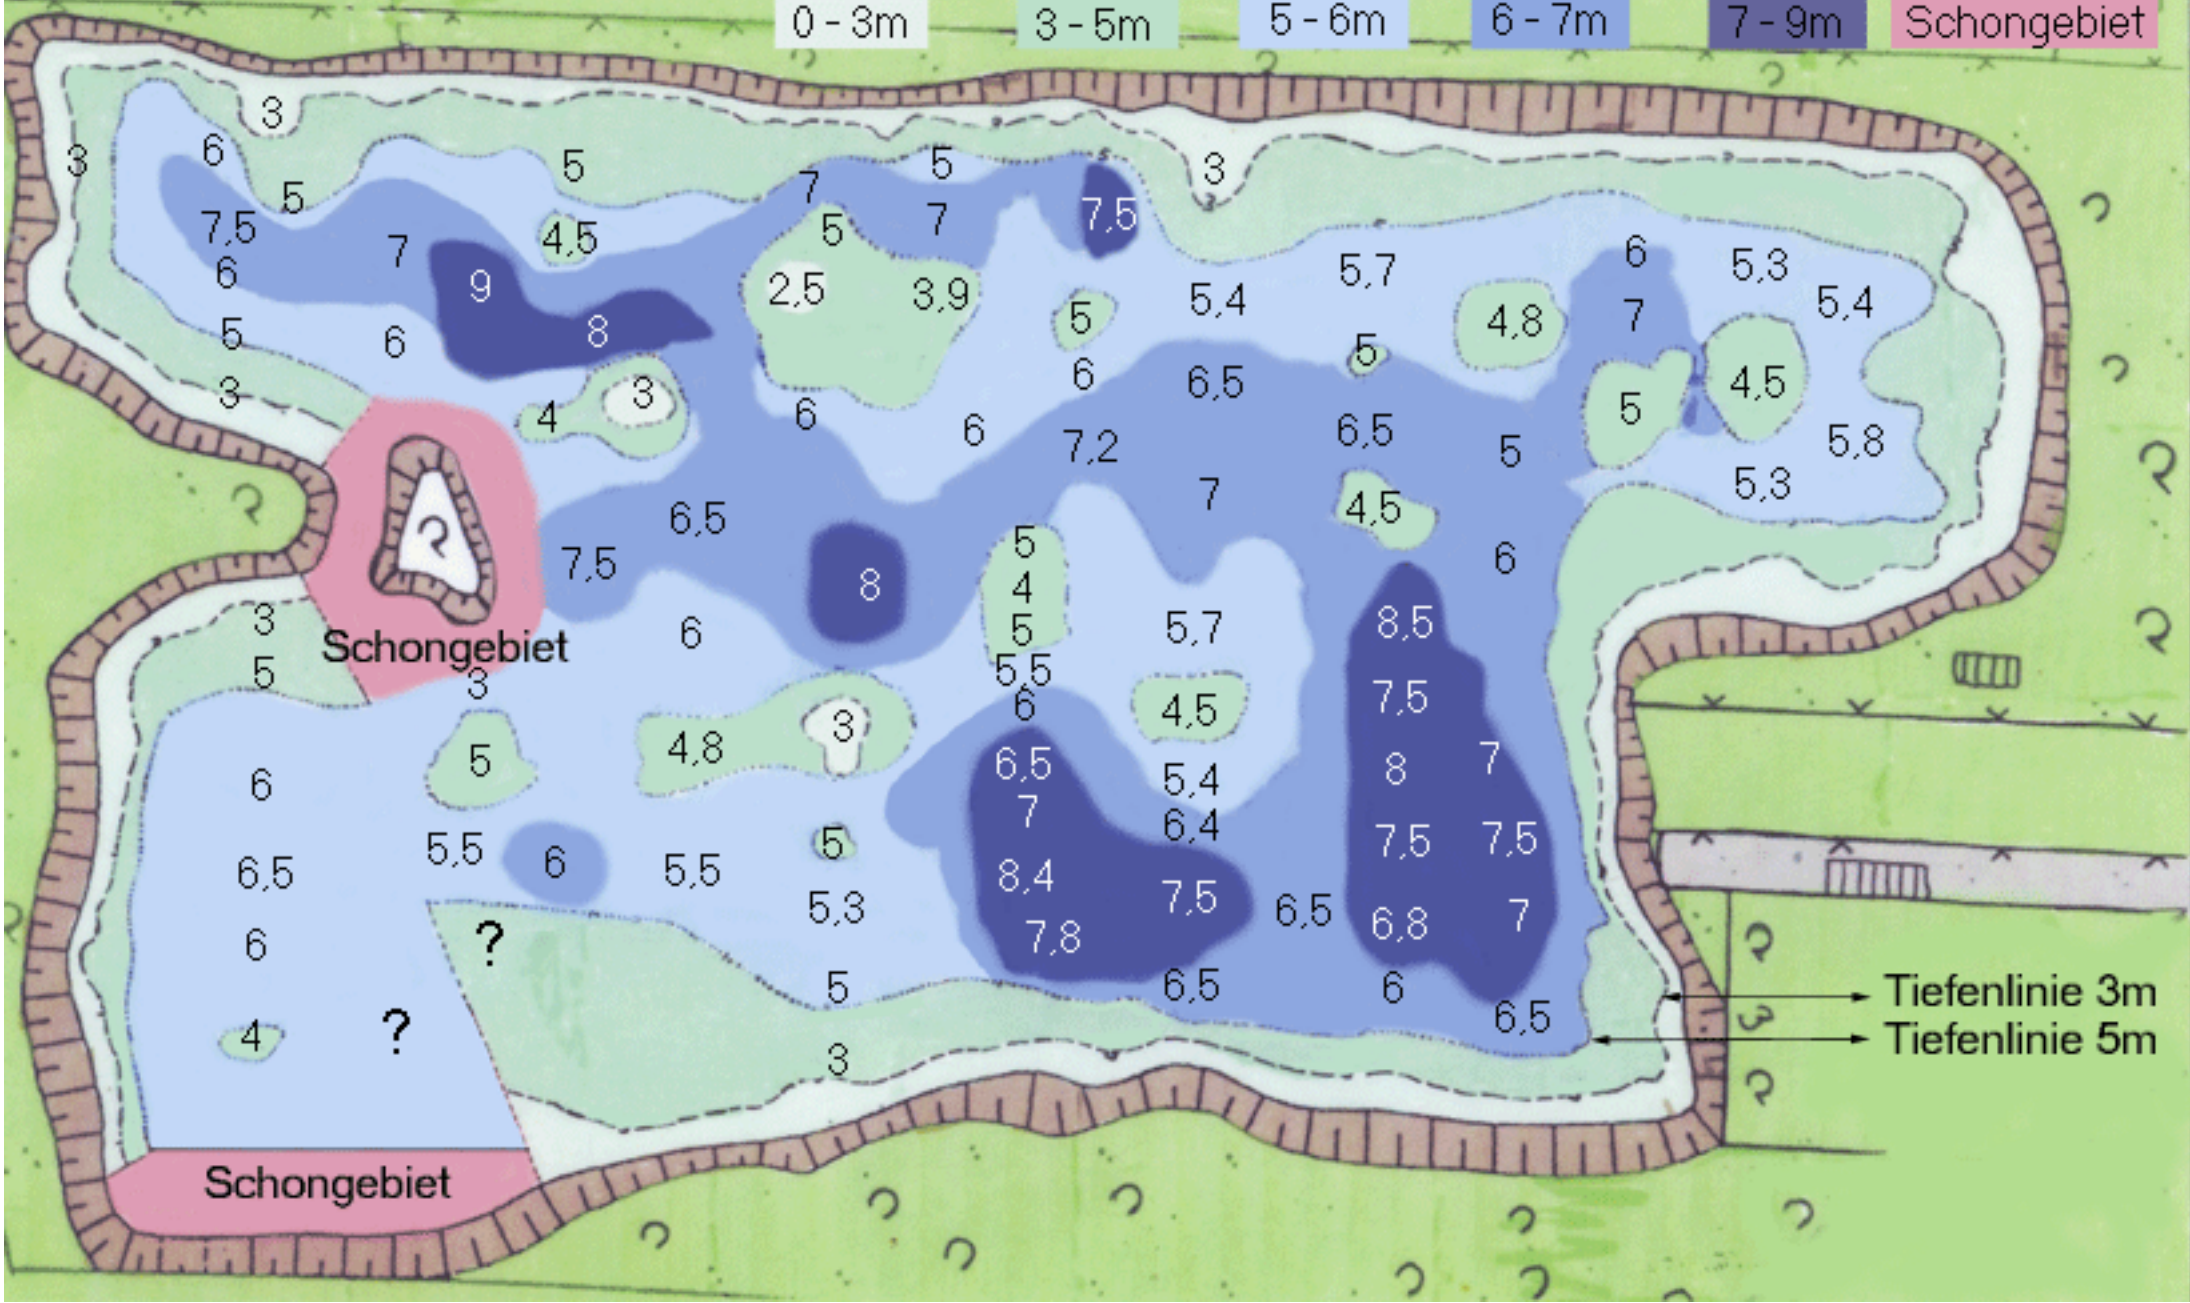

# Tiefenkarte Sangsheide

Tiefenangaben können etwas abweichen, da Daten von alter Karte.

0 - 3m

3 - 5m

5 - 6m

6 - 7m

7 - 9m

Schongebiet

Schongebiet

Schongebiet

Tiefenlinie 3m

Tiefenlinie 5m